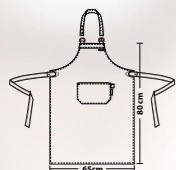

662 IRISH CREAM
SIZE W65-L80
70%Leather/30%PL

670 BARREL BROWN
SIZE W65-L80
70%Leather/30%PL

666 BOURBON GOLD
SIZE W65-L80
70%Leather/30%PL

674 MOONSHINE BLACK
SIZE W65-L80
70%Leather/30%PL