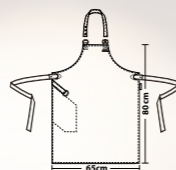

872 BOURBON GOLD
SIZE W70-L40
70%Leather/30%PL

878 MOONSHINE BLACK
SIZE W70-L40
70%Leather/30%PL

Apron **Belt**

868 IRISH CREAM
SIZE W70-L40
70%Leather/30%PL

874 BARREL BROWN
SIZE W70-L40
70%Leather/30%PL

871 BOURBON GOLD
SIZE W70-L40
70%Leather/30%PL

877 MOONSHINE BLACK
SIZE W70-L40
70%Leather/30%PL

Check our Leather70
Table Textiles at
ChaudDevant.com

Bib Apron **Regular**

662 IRISH CREAM
SIZE W65-L80
70%Leather/30%PL

670 BARREL BROWN
SIZE W65-L80
70%Leather/30%PL

666 BOURBON GOLD
SIZE W65-L80
70%Leather/30%PL

674 MOONSHINE BLACK
SIZE W65-L80
70%Leather/30%PL

Bib Apron **Hide**

661 IRISH CREAM
SIZE W65-L80
70%Leather/30%PL