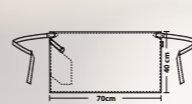

Flip this page to discover all models and colors.

original chefwear

Chaud Devant®

culinary trends in cooking apparel

Apron **Regular**

870 IRISH CREAM
SIZE W70-L40
70%Leather/30%PL

876 BARREL BROWN
SIZE W70-L40
70%Leather/30%PL

873 BOURBON GOLD
SIZE W70-L40
70%Leather/30%PL

879 MOONSHINE BLACK
SIZE W70-L40
70%Leather/30%PL

Apron **Hide**

869 IRISH CREAM
SIZE W70-L40
70%Leather/30%PL

875 BARREL BROWN
SIZE W70-L40
70%Leather/30%PL