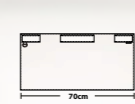

873 BOURBON GOLD
SIZE W70-L40
70%Leather/30%PL

879 MOONSHINE BLACK
SIZE W70-L40
70%Leather/30%PL

Apron **Hide**

869 IRISH CREAM
SIZE W70-L40
70%Leather/30%PL

875 BARREL BROWN
SIZE W70-L40
70%Leather/30%PL

872 BOURBON GOLD
SIZE W70-L40
70%Leather/30%PL

878 MOONSHINE BLACK
SIZE W70-L40
70%Leather/30%PL

Apron **Belt**

868 IRISH CREAM
SIZE W70-L40
70%Leather/30%PL

874 BARREL BROWN
SIZE W70-L40
70%Leather/30%PL