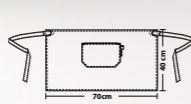

Flip this page to discover all models and colors.

original chefwear

Chaud Devant®

culinary trends in cooking apparel

Apron **Regular**

870 IRISH CREAM
SIZE W70-L40
70%Leather/30%PL

876 BARREL BROWN
SIZE W70-L40
70%Leather/30%PL

873 BOURBON GOLD
SIZE W70-L40
70%Leather/30%PL

879 MOONSHINE BLACK
SIZE W70-L40
70%Leather/30%PL

Apron **Hide**

869 IRISH CREAM
SIZE W70-L40
70%Leather/30%PL

875 BARREL BROWN
SIZE W70-L40
70%Leather/30%PL