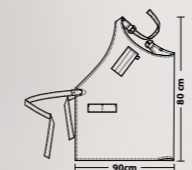

670 BARREL BROWN
SIZE W65-L80
70%Leather/30%PL

666 BOURBON GOLD
SIZE W65-L80
70%Leather/30%PL

674 MOONSHINE BLACK
SIZE W65-L80
70%Leather/30%PL

Bib Apron **Hide**

661 IRISH CREAM
SIZE W65-L80
70%Leather/30%PL

669 BARREL BROWN
SIZE W65-L80
70%Leather/30%PL

665 BOURBON GOLD
SIZE W65-L80
70%Leather/30%PL

673 MOONSHINE BLACK
SIZE W65-L80
70%Leather/30%PL

Bib Apron **Butcher**

664 IRISH CREAM
SIZE W90-L80
70%Leather/30%PL