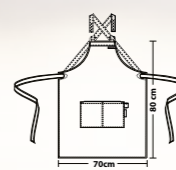

670 BARREL BROWN
SIZE W65-L80
70%Leather/30%PL

666 BOURBON GOLD
SIZE W65-L80
70%Leather/30%PL

674 MOONSHINE BLACK
SIZE W65-L80
70%Leather/30%PL

Bib Apron **Hide**

661 IRISH CREAM
SIZE W65-L80
70%Leather/30%PL

669 BARREL BROWN
SIZE W65-L80
70%Leather/30%PL

665 BOURBON GOLD
SIZE W65-L80
70%Leather/30%PL

673 MOONSHINE BLACK
SIZE W65-L80
70%Leather/30%PL

Bib Apron **Butcher**

664 IRISH CREAM
SIZE W90-L80
70%Leather/30%PL

672 BARREL BROWN
SIZE W90-L80
70%Leather/30%PL

668 BOURBON GOLD
SIZE W90-L80
70%Leather/30%PL

676 MOONSHINE BLACK
SIZE W90-L80
70%Leather/30%PL

Bib Apron **Fusion**

663 IRISH CREAM
SIZE W70-L80
70%Leather/30%PL